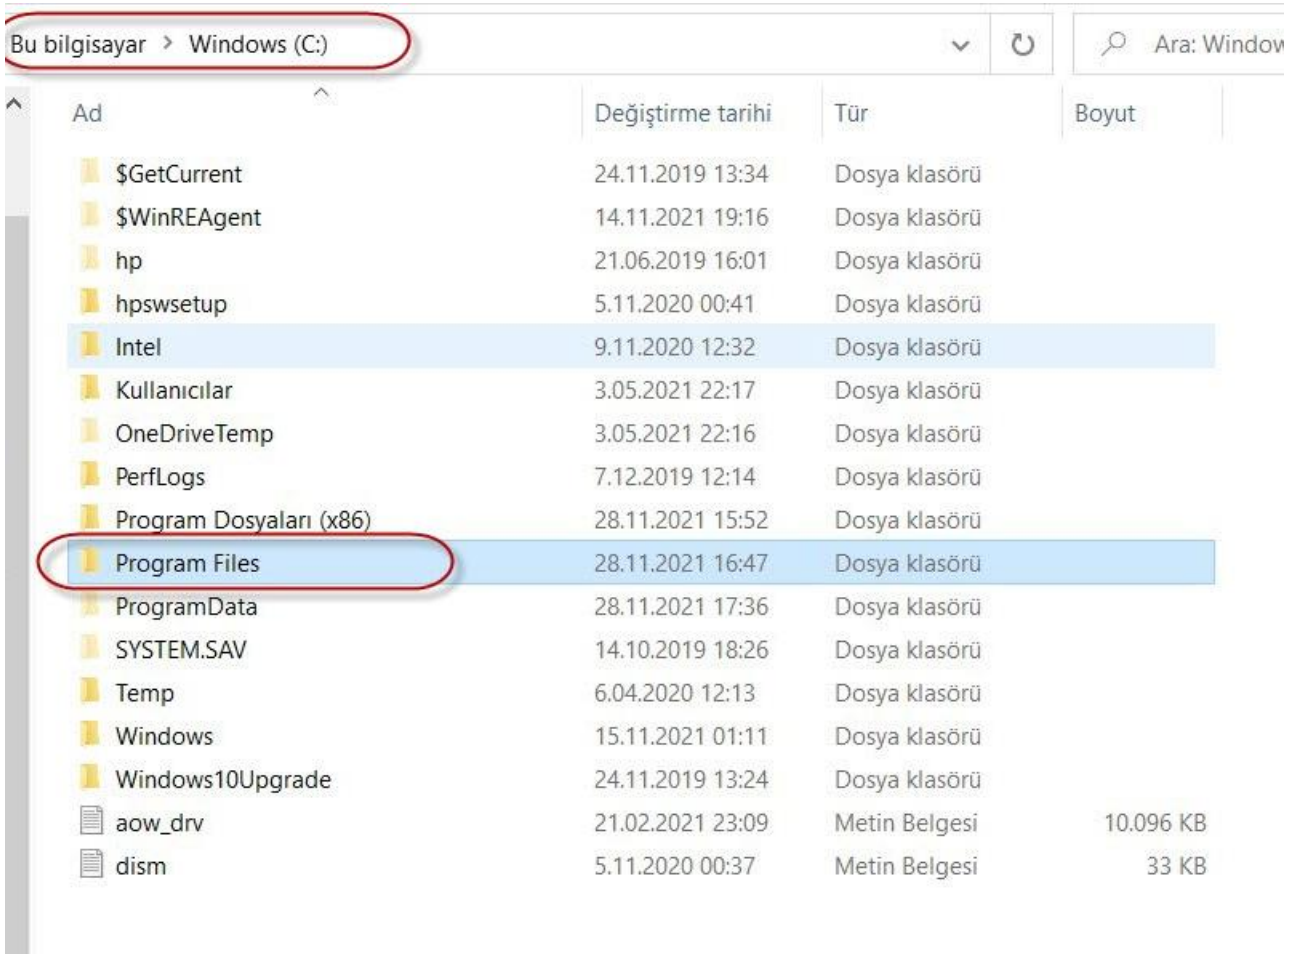

Matlab kurulumu sırasında "License File Not Found" hatası alıyorsanız çözüm için aşağıdaki işlem basamaklarını ve ekran görüntülerini izleyiniz.

1- "Windows (C:) > Program Files > MATLAB > R2021b > licenses" Klasörü altındaki " **license** " dosyasını siliniz.

(Ekteki fotoğraflar; **matlab_cozum-01**, **matlab_cozum-02**, **matlab_cozum-03** ve **matlab_cozum-04** bu bölüm ile ilgili.)

2- PC'nin "user name" sini görebilmek için;

- Klavyeden Windows tuşuna basınız
- Cmd yazıp komut penceresini (siyah ekran) açınız
- "set username" yazarak kullanıcı adınıza bakınız.
  (Ekteki fotoğraflar; **matlab_cozum-05** ve **matlab_cozum-06**, bu bölüm ile ilgili.)

3- Matlab programını (bilgisayarınıza kurulu olan) çalıştırınız ve sizden istenilen İYTE e-posta adresi, şifre ve windows user name gibi bilgileri giriniz.

(Ekteki fotoğraflar; **matlab_cozum-07**, **matlab_cozum-08**, **matlab_cozum-09** ve **matlab_cozum-10** bu bölüm ile ilgili.)

4- Kurulumu bitiriniz ve Matlab programını çalıştırınız.

(Ekteki fotoğraflar; **matlab_cozum-11** bu bölüm ile ilgili.)